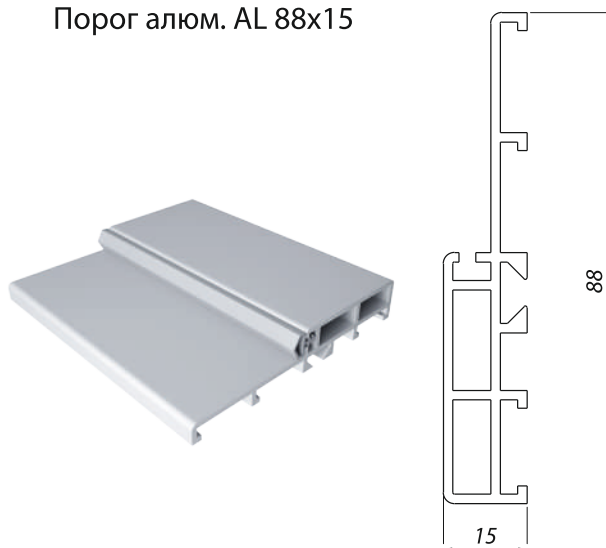

## Погонажные изделия

Дверная коробка 60x40

Дверная коробка 90x40 ДПК

Дверная коробка 90x40 полукруглая

Наличник 60x35 полукруглый

Наличник 60x110 полукруглый

Наличник 60x35

Наличник 70x20

Наличник 70x100

Порог алюм. AL 58x15

Порог алюм. AL 88x15

## Комплектация погонажных изделий

Наименование	Метраж	Норма упаковки	Комплект
Дверные коробки 60x40/90x40	2,1 м 2,5 м	2 шт. 2 шт.	2,1 м (2 шт.) 1,05 м (1 шт.)
Наличники 60x35/60x110/70x20/70x100	2,2 м 2,6 м 3,0 м	3 шт. 3 шт. 3 шт.	—