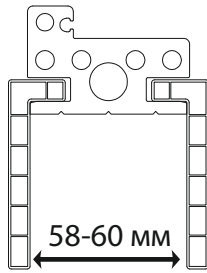

Наличник 70x100

Порог алюм. AL 58x15

Порог алюм. AL 88x15

## Комплектация погонажных изделий

Наименование	Метраж	Норма упаковки	Комплект
Дверные коробки 60x40/90x40	2,1 м 2,5 м	2 шт. 2 шт.	2,1 м (2 шт.) 1,05 м (1 шт.)
Наличники 60x35/60x110/70x20/70x100	2,2 м 2,6 м 3,0 м	3 шт. 3 шт. 3 шт.	—

## Комплектации в зависимости от ширины проема:

- наличник 70x20 мм + коробка 60x40 мм  
+наличник 70x20 мм

- наличник 70x20 мм + коробка 90x40 мм  
+наличник 70x20 мм

- наличник 60x35 мм + коробка 60x40 мм  
+наличник 60x35 мм

- наличник 60x35 мм + коробка 90x40 мм  
+наличник 60x35 мм

- наличник 70x100 мм + коробка 60x40 мм  
+наличник 70x20 мм

- наличник 70x100 мм + коробка 90x40 мм  
+наличник 70x20 мм

- наличник 60x110 мм + коробка 60x40 мм  
+наличник 60x35 мм