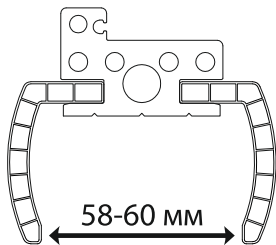

## Комплектация погонажных изделий

Наименование	Метраж	Норма упаковки	Комплект
Дверные коробки 60x40/90x40	2,1 м 2,5 м	2 шт. 2 шт.	2,1 м (2 шт.) 1,05 м (1 шт.)
Наличники 60x35/60x110/70x20/70x100	2,2 м 2,6 м 3,0 м	3 шт. 3 шт. 3 шт.	—

## Комплектации в зависимости от ширины проема:

- наличник 70x20 мм + коробка 60x40 мм  
+наличник 70x20 мм

- наличник 70x20 мм + коробка 90x40 мм  
+наличник 70x20 мм

- наличник 60x35 мм + коробка 60x40 мм  
+наличник 60x35 мм

- наличник 60x35 мм + коробка 90x40 мм  
+наличник 60x35 мм

- наличник 70x100 мм + коробка 60x40 мм  
+наличник 70x20 мм

- наличник 70x100 мм + коробка 90x40 мм  
+наличник 70x20 мм

- наличник 60x110 мм + коробка 60x40 мм  
+наличник 60x35 мм