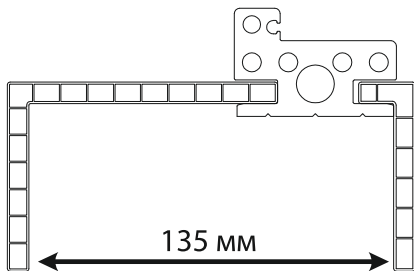

## Комплектация погонажных изделий

Наименование	Метраж	Норма упаковки	Комплект
Дверные коробки 60x40/90x40	2,1 м 2,5 м	2 шт. 2 шт.	2,1 м (2 шт.) 1,05 м (1 шт.)
Наличники 60x35/60x110/70x20/70x100	2,2 м 2,6 м 3,0 м	3 шт. 3 шт. 3 шт.	—

## Комплектации в зависимости от ширины проема:

- наличник 70x20 мм + коробка 60x40 мм  
+наличник 70x20 мм

- наличник 70x20 мм + коробка 90x40 мм  
+наличник 70x20 мм

- наличник 60x35 мм + коробка 60x40 мм  
+наличник 60x35 мм

- наличник 60x35 мм + коробка 90x40 мм  
+наличник 60x35 мм

- наличник 70x100 мм + коробка 60x40 мм  
+наличник 70x20 мм

- наличник 70x100 мм + коробка 90x40 мм  
+наличник 70x20 мм

- наличник 60x110 мм + коробка 60x40 мм  
+наличник 60x35 мм