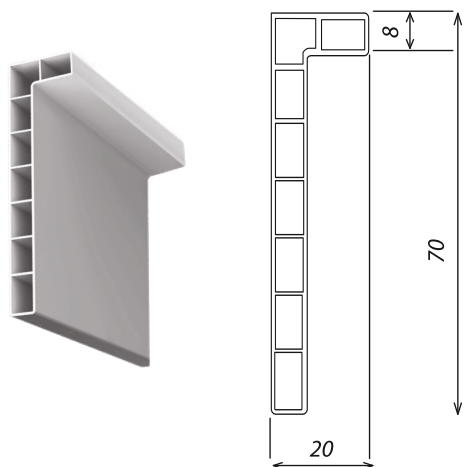

## Погонажные изделия

Дверная коробка 60x40

Дверная коробка 90x40 ДПК

Дверная коробка 90x40 полукруглая

Наличник 60x35 полукруглый

Наличник 60x110 полукруглый

Наличник 60x35

Наличник 70x20

## Комплектация погонажных изделий

Наименование	Метраж	Норма упаковки	Комплект
Дверные коробки 60x40/90x40	2,1 м 2,5 м	2 шт. 2 шт.	2,1 м (2 шт.) 1,05 м (1 шт.)
Наличники 60x35/60x110/70x20/70x100	2,2 м 2,6 м 3,0 м	3 шт. 3 шт. 3 шт.	—

## Комплектации в зависимости от ширины проема:

- наличник 70x20 мм + коробка 60x40 мм  
+наличник 70x20 мм

- наличник 70x20 мм + коробка 90x40 мм  
+наличник 70x20 мм

- наличник 60x35 мм + коробка 60x40 мм  
+наличник 60x35 мм

- наличник 60x35 мм + коробка 90x40 мм  
+наличник 60x35 мм

- наличник 70x100 мм + коробка 60x40 мм  
+наличник 70x20 мм

- наличник 70x100 мм + коробка 90x40 мм  
+наличник 70x20 мм

- наличник 60x110 мм + коробка 60x40 мм  
+наличник 60x35 мм