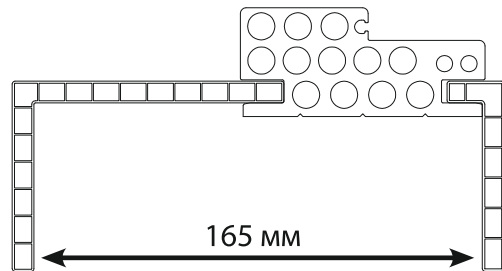

## Комплектация погонажных изделий

Наименование	Метраж	Норма упаковки	Комплект
Дверные коробки 60x40/90x40	2,1 м 2,5 м	2 шт. 2 шт.	2,1 м (2 шт.) 1,05 м (1 шт.)
Наличники 60x35/60x110/70x20/70x100	2,2 м 2,6 м 3,0 м	3 шт. 3 шт. 3 шт.	—

## Комплектации в зависимости от ширины проема:

- наличник 70x20 мм + коробка 60x40 мм  
+наличник 70x20 мм

- наличник 70x20 мм + коробка 90x40 мм  
+наличник 70x20 мм

- наличник 60x35 мм + коробка 60x40 мм  
+наличник 60x35 мм

- наличник 60x35 мм + коробка 90x40 мм  
+наличник 60x35 мм

- наличник 70x100 мм + коробка 60x40 мм  
+наличник 70x20 мм

- наличник 70x100 мм + коробка 90x40 мм  
+наличник 70x20 мм

- наличник 60x110 мм + коробка 60x40 мм  
+наличник 60x35 мм