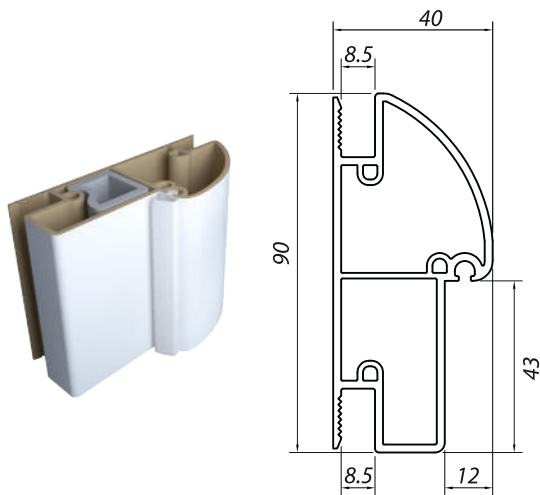

## Погонажные изделия

Дверная коробка 60x40

Дверная коробка 90x40 ДПК

Дверная коробка 90x40 полукруглая

Наличник 60x35 полукруглый

Наличник 60x110 полукруглый

Наличник 60x35

Наличник 70x20

Наличник 70x100

Порог алюм. AL 58x15

Порог алюм. AL 88x15

## Комплектация погонажных изделий

Наименование	Метраж	Норма упаковки	Комплект
Дверные коробки 60x40/90x40	2,1 м 2,5 м	2 шт. 2 шт.	2,1 м (2 шт.) 1,05 м (1 шт.)
Наличники 60x35/60x110/70x20/70x100	2,2 м 2,6 м 3,0 м	3 шт. 3 шт. 3 шт.	—

## Комплектации в зависимости от ширины проема:

- наличник 70x20 мм + коробка 60x40 мм  
+наличник 70x20 мм

- наличник 70x20 мм + коробка 90x40 мм  
+наличник 70x20 мм

- наличник 60x35 мм + коробка 60x40 мм  
+наличник 60x35 мм