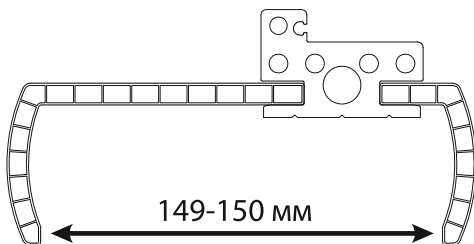

## Комплектация погонажных изделий

Наименование	Метраж	Норма упаковки	Комплект
Дверные коробки 60x40/90x40	2,1 м 2,5 м	2 шт. 2 шт.	2,1 м (2 шт.) 1,05 м (1 шт.)
Наличники 60x35/60x110/70x20/70x100	2,2 м 2,6 м 3,0 м	3 шт. 3 шт. 3 шт.	—

## Комплектации в зависимости от ширины проема:

- наличник 70x20 мм + коробка 60x40 мм  
+наличник 70x20 мм

- наличник 70x20 мм + коробка 90x40 мм  
+наличник 70x20 мм

- наличник 60x35 мм + коробка 60x40 мм  
+наличник 60x35 мм

- наличник 60x35 мм + коробка 90x40 мм  
+наличник 60x35 мм

- наличник 70x100 мм + коробка 60x40 мм  
+наличник 70x20 мм

- наличник 70x100 мм + коробка 90x40 мм  
+наличник 70x20 мм

- наличник 60x110 мм + коробка 60x40 мм  
+наличник 60x35 мм