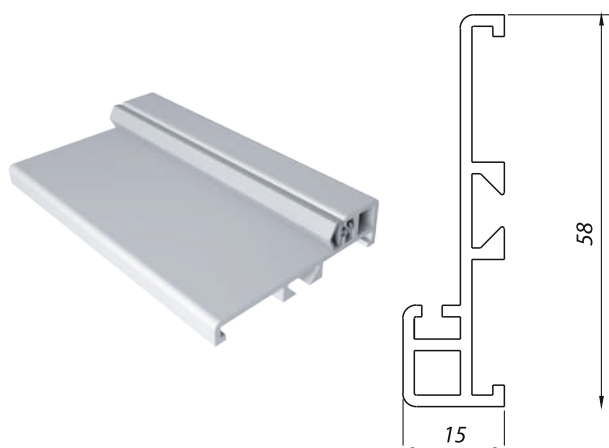

## Погонажные изделия

Дверная коробка 60x40

Дверная коробка 90x40 ДПК

Дверная коробка 90x40 полукруглая

Наличник 60x35 полукруглый

Наличник 60x110 полукруглый

Наличник 60x35

Наличник 70x20

Наличник 70x100

Порог алюм. AL 58x15

Порог алюм. AL 88x15

## Комплектация погонажных изделий

Наименование	Метраж	Норма упаковки	Комплект
Дверные коробки 60x40/90x40	2,1 м 2,5 м	2 шт. 2 шт.	2,1 м (2 шт.) 1,05 м (1 шт.)
Наличники 60x35/60x110/70x20/70x100	2,2 м 2,6 м 3,0 м	3 шт. 3 шт. 3 шт.	—

## Комплектации в зависимости от ширины проема:

- наличник 70x20 мм + коробка 60x40 мм  
+наличник 70x20 мм

- наличник 70x20 мм + коробка 90x40 мм  
+наличник 70x20 мм

- наличник 60x35 мм + коробка 60x40 мм  
+наличник 60x35 мм