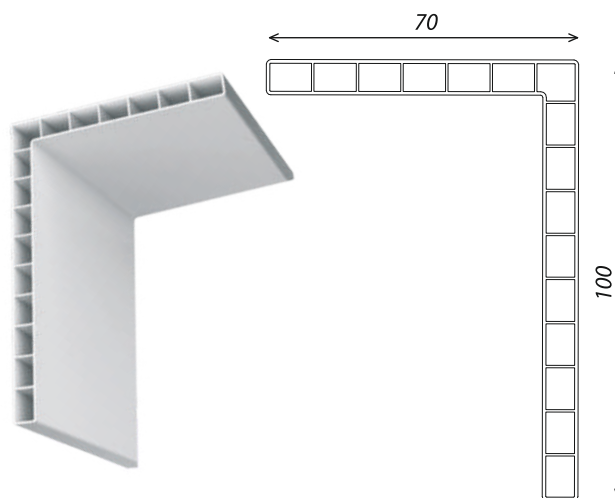

## Погонажные изделия

Дверная коробка 60x40

Дверная коробка 90x40 ДПК

Дверная коробка 90x40 полукруглая

Наличник 60x35 полукруглый

Наличник 60x110 полукруглый

Наличник 60x35

Наличник 70x20

Наличник 70x100

Порог алюм. AL 58x15

Порог алюм. AL 88x15

## Комплектация погонажных изделий

Наименование	Метраж	Норма упаковки	Комплект
Дверные коробки 60x40/90x40	2,1 м 2,5 м	2 шт. 2 шт.	2,1 м (2 шт.) 1,05 м (1 шт.)
Наличники 60x35/60x110/70x20/70x100	2,2 м 2,6 м 3,0 м	3 шт. 3 шт. 3 шт.	—

## Комплектации в зависимости от ширины проема:

- наличник 70x20 мм + коробка 60x40 мм  
+наличник 70x20 мм

- наличник 70x20 мм + коробка 90x40 мм  
+наличник 70x20 мм

- наличник 60x35 мм + коробка 60x40 мм  
+наличник 60x35 мм