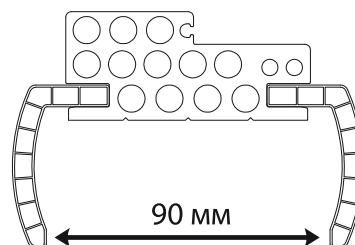

## Комплектация погонажных изделий

Наименование	Метраж	Норма упаковки	Комплект
Дверные коробки 60x40/90x40	2,1 м 2,5 м	2 шт. 2 шт.	2,1 м (2 шт.) 1,05 м (1 шт.)
Наличники 60x35/60x110/70x20/70x100	2,2 м 2,6 м 3,0 м	3 шт. 3 шт. 3 шт.	—

## Комплектации в зависимости от ширины проема:

- наличник 70x20 мм + коробка 60x40 мм  
+наличник 70x20 мм

- наличник 70x20 мм + коробка 90x40 мм  
+наличник 70x20 мм

- наличник 60x35 мм + коробка 60x40 мм  
+наличник 60x35 мм

- наличник 60x35 мм + коробка 90x40 мм  
+наличник 60x35 мм

- наличник 70x100 мм + коробка 60x40 мм  
+наличник 70x20 мм

- наличник 70x100 мм + коробка 90x40 мм  
+наличник 70x20 мм

- наличник 60x110 мм + коробка 60x40 мм  
+наличник 60x35 мм