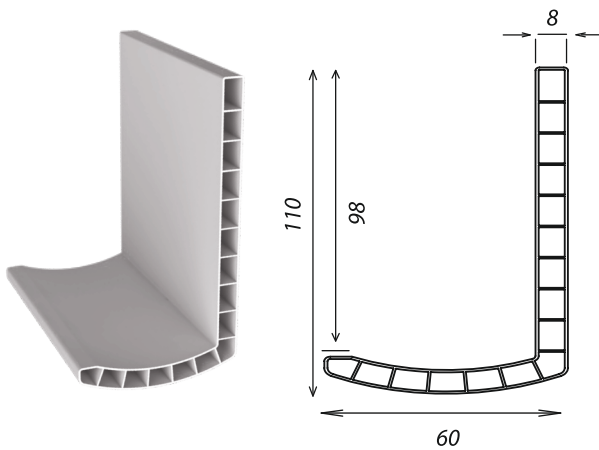

## Погонажные изделия

Дверная коробка 60x40

Дверная коробка 90x40 ДПК

Дверная коробка 90x40 полукруглая

Наличник 60x35 полукруглый

Наличник 60x110 полукруглый

Наличник 60x35

Наличник 70x20

Наличник 70x100

Порог алюм. AL 58x15

Порог алюм. AL 88x15

## Комплектация погонажных изделий

Наименование	Метраж	Норма упаковки	Комплект
Дверные коробки 60x40/90x40	2,1 м 2,5 м	2 шт. 2 шт.	2,1 м (2 шт.) 1,05 м (1 шт.)
Наличники 60x35/60x110/70x20/70x100	2,2 м 2,6 м 3,0 м	3 шт. 3 шт. 3 шт.	—

## Комплектации в зависимости от ширины проема:

- наличник 70x20 мм + коробка 60x40 мм  
+наличник 70x20 мм

- наличник 70x20 мм + коробка 90x40 мм  
+наличник 70x20 мм

- наличник 60x35 мм + коробка 60x40 мм  
+наличник 60x35 мм