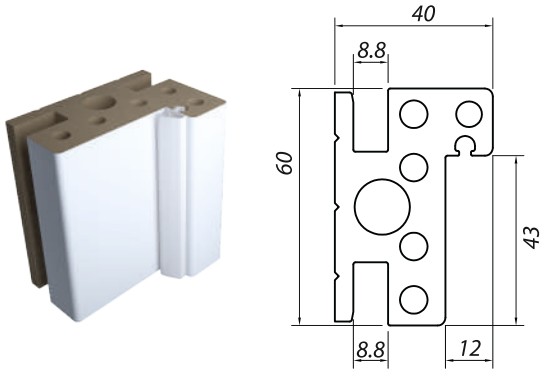

## Погонажные изделия

Дверная коробка 60x40

Дверная коробка 90x40 ДПК

Дверная коробка 90x40 полукруглая

Наличник 60x35 полукруглый

Наличник 60x110 полукруглый

Наличник 60x35

Наличник 70x20

## Комплектация погонажных изделий

Наименование	Метраж	Норма упаковки	Комплект
Дверные коробки 60x40/90x40	2,1 м 2,5 м	2 шт. 2 шт.	2,1 м (2 шт.) 1,05 м (1 шт.)
Наличники 60x35/60x110/70x20/70x100	2,2 м 2,6 м 3,0 м	3 шт. 3 шт. 3 шт.	—

## Комплектации в зависимости от ширины проема:

- наличник 70x20 мм + коробка 60x40 мм  
+наличник 70x20 мм

- наличник 70x20 мм + коробка 90x40 мм  
+наличник 70x20 мм

- наличник 60x35 мм + коробка 60x40 мм  
+наличник 60x35 мм