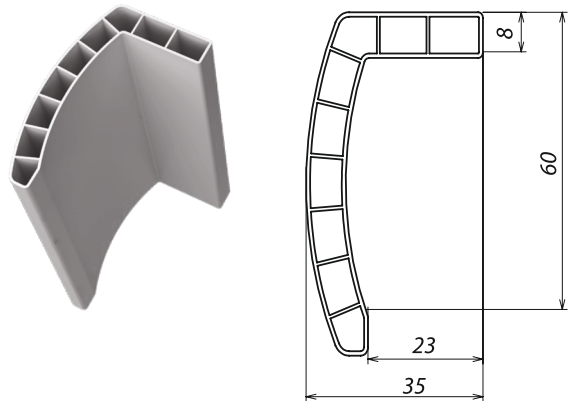

## Погонажные изделия

Дверная коробка 60x40

Дверная коробка 90x40 ДПК

Дверная коробка 90x40 полукруглая

Наличник 60x35 полукруглый

Наличник 60x110 полукруглый

Наличник 60x35

Наличник 70x20

Наличник 70x100

Порог алюм. AL 58x15

Порог алюм. AL 88x15

## Комплектация погонажных изделий

Наименование	Метраж	Норма упаковки	Комплект
Дверные коробки 60x40/90x40	2,1 м 2,5 м	2 шт. 2 шт.	2,1 м (2 шт.) 1,05 м (1 шт.)
Наличники 60x35/60x110/70x20/70x100	2,2 м 2,6 м 3,0 м	3 шт. 3 шт. 3 шт.	—

## Комплектации в зависимости от ширины проема:

- наличник 70x20 мм + коробка 60x40 мм  
+наличник 70x20 мм

- наличник 70x20 мм + коробка 90x40 мм  
+наличник 70x20 мм

- наличник 60x35 мм + коробка 60x40 мм  
+наличник 60x35 мм