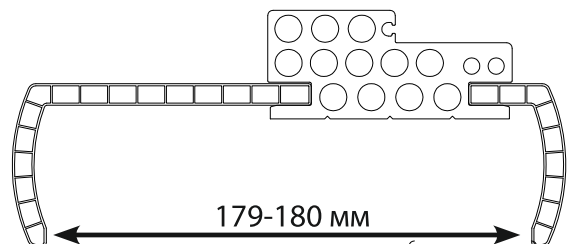

## Комплектация погонажных изделий

Наименование	Метраж	Норма упаковки	Комплект
Дверные коробки 60x40/90x40	2,1 м 2,5 м	2 шт. 2 шт.	2,1 м (2 шт.) 1,05 м (1 шт.)
Наличники 60x35/60x110/70x20/70x100	2,2 м 2,6 м 3,0 м	3 шт. 3 шт. 3 шт.	—

## Комплектации в зависимости от ширины проема:

- наличник 70x20 мм + коробка 60x40 мм  
+наличник 70x20 мм

- наличник 70x20 мм + коробка 90x40 мм  
+наличник 70x20 мм

- наличник 60x35 мм + коробка 60x40 мм  
+наличник 60x35 мм

- наличник 60x35 мм + коробка 90x40 мм  
+наличник 60x35 мм

- наличник 70x100 мм + коробка 60x40 мм  
+наличник 70x20 мм

- наличник 70x100 мм + коробка 90x40 мм  
+наличник 70x20 мм

- наличник 60x110 мм + коробка 60x40 мм  
+наличник 60x35 мм