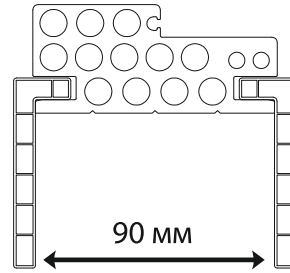

## Погонажные изделия

Дверная коробка 60x40

Дверная коробка 90x40 ДПК

Дверная коробка 90x40 полукруглая

Наличник 60x35 полукруглый

Наличник 60x110 полукруглый

Наличник 60x35

Наличник 70x20

Наличник 70x100

Порог алюм. AL 58x15

Порог алюм. AL 88x15

## Комплектация погонажных изделий

Наименование	Метраж	Норма упаковки	Комплект
Дверные коробки 60x40/90x40	2,1 м 2,5 м	2 шт. 2 шт.	2,1 м (2 шт.) 1,05 м (1 шт.)
Наличники 60x35/60x110/70x20/70x100	2,2 м 2,6 м 3,0 м	3 шт. 3 шт. 3 шт.	—

## Комплектации в зависимости от ширины проема:

- наличник 70x20 мм + коробка 60x40 мм  
+наличник 70x20 мм

- наличник 70x20 мм + коробка 90x40 мм  
+наличник 70x20 мм

- наличник 60x35 мм + коробка 60x40 мм  
+наличник 60x35 мм