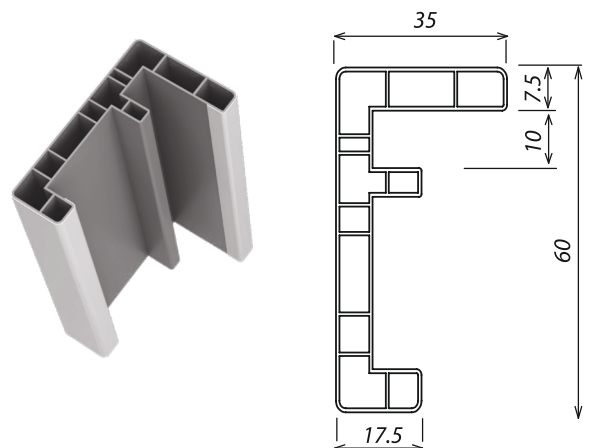

## Погонажные изделия

Дверная коробка 60x40

Дверная коробка 90x40 ДПК

Дверная коробка 90x40 полукруглая

Наличник 60x35 полукруглый

Наличник 60x110 полукруглый

Наличник 60x35

Наличник 70x20

Наличник 70x100

Порог алюм. AL 58x15

Порог алюм. AL 88x15

## Комплектация погонажных изделий

Наименование	Метраж	Норма упаковки	Комплект
Дверные коробки 60x40/90x40	2,1 м 2,5 м	2 шт. 2 шт.	2,1 м (2 шт.) 1,05 м (1 шт.)
Наличники 60x35/60x110/70x20/70x100	2,2 м 2,6 м 3,0 м	3 шт. 3 шт. 3 шт.	—

- наличник 60x35 мм + коробка 90x40 мм  
+наличник 60x35 мм

- наличник 70x100 мм + коробка 60x40 мм  
+наличник 70x20 мм

- наличник 70x100 мм + коробка 90x40 мм  
+наличник 70x20 мм

- наличник 60x110 мм + коробка 60x40 мм  
+наличник 60x35 мм