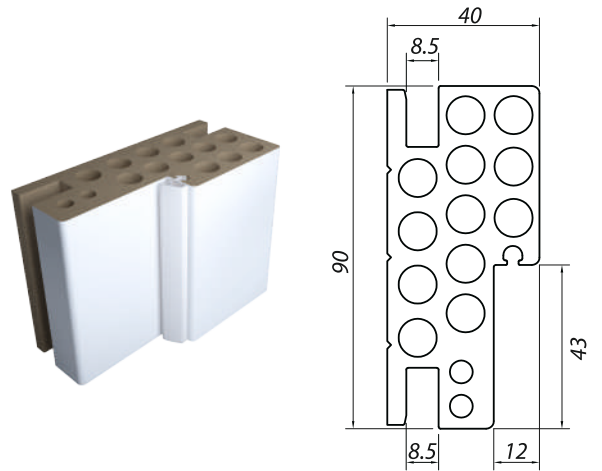

## Погонажные изделия

Дверная коробка 60x40

Дверная коробка 90x40 ДПК

Дверная коробка 90x40 полукруглая

Наличник 60x35 полукруглый

Наличник 60x110 полукруглый

Наличник 60x35

Наличник 70x20

Наличник 70x100

Порог алюм. AL 58x15

Порог алюм. AL 88x15

## Комплектация погонажных изделий

Наименование	Метраж	Норма упаковки	Комплект
Дверные коробки 60x40/90x40	2,1 м 2,5 м	2 шт. 2 шт.	2,1 м (2 шт.) 1,05 м (1 шт.)
Наличники 60x35/60x110/70x20/70x100	2,2 м 2,6 м 3,0 м	3 шт. 3 шт. 3 шт.	—

## Комплектации в зависимости от ширины проема:

- наличник 70x20 мм + коробка 60x40 мм  
+наличник 70x20 мм

- наличник 70x20 мм + коробка 90x40 мм  
+наличник 70x20 мм

- наличник 60x35 мм + коробка 60x40 мм  
+наличник 60x35 мм