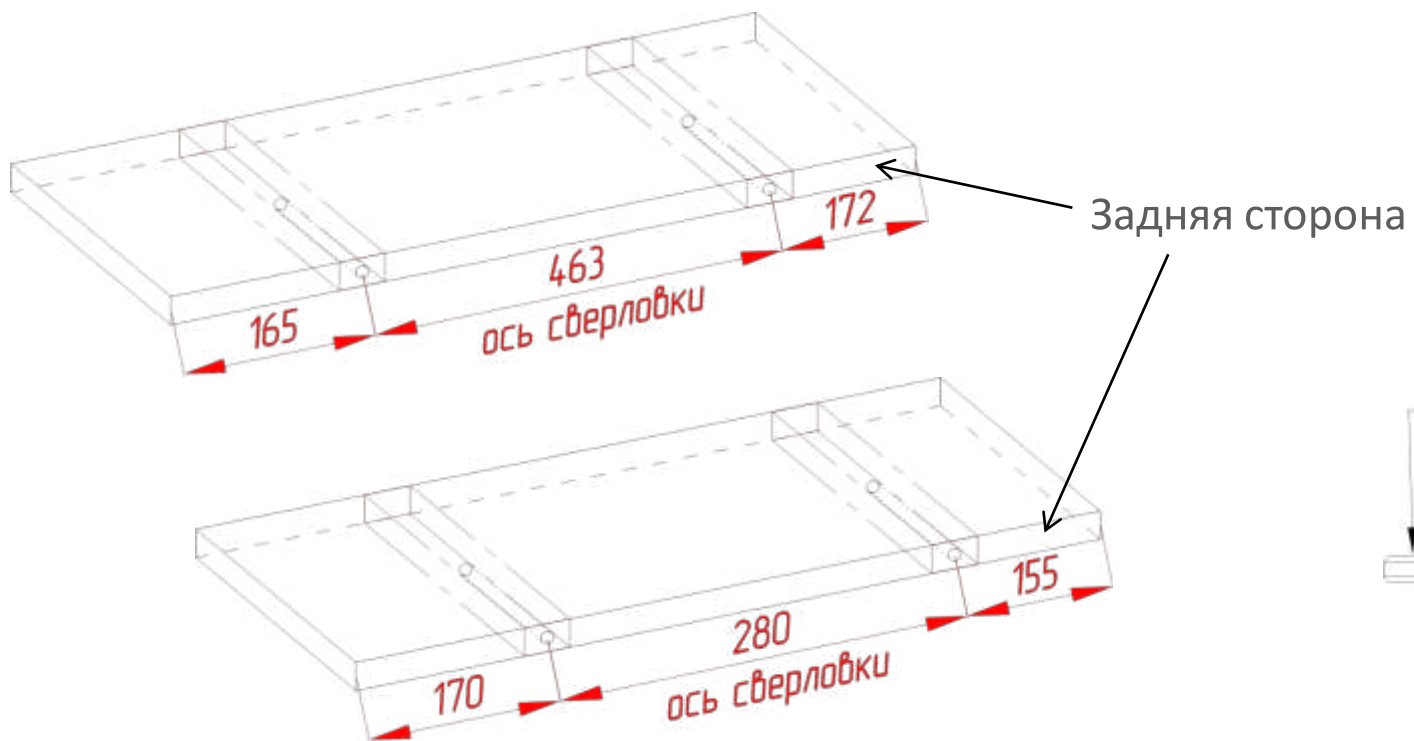

# Размеры, крепление полок

В полке вставлены закладные и просверлены отверстия

Просверлить отверстия в стене  $\varnothing 14$  мм и глубиной не менее 70 мм