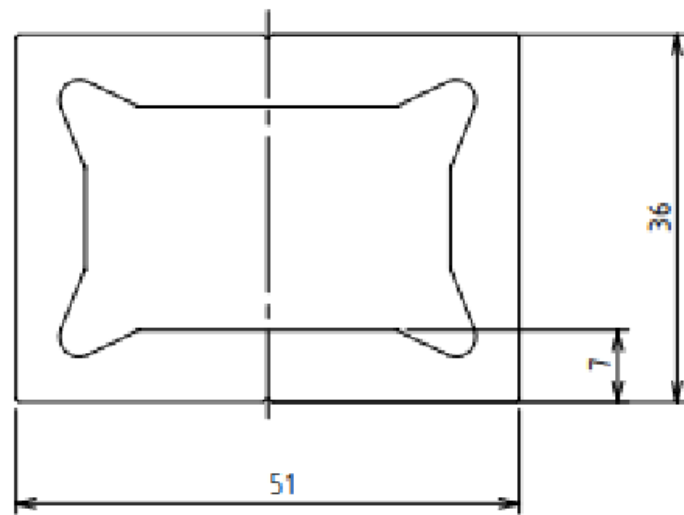

Скандинавский Дуб

Размеры и комплектация реек:

51x36x3000 м

основы-рейки
(закладная)

Рейки отфрезерованы
с 2-х сторон

ФАБРИКА ДВЕРЕЙ

AQUA DOOR

Инструкция по монтажу декоративных реек