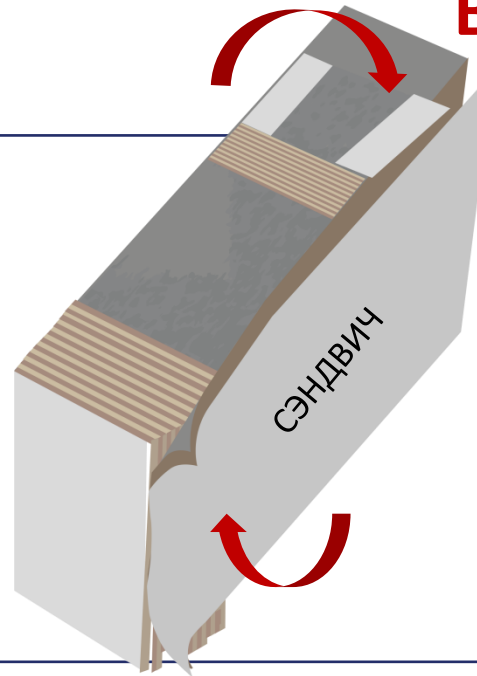

ВЫСОКИЕ РИСКИ повреждений

Высокие риски проникновения влаги через стыковочные швы и в местах **отслоения облицовочного листа**, наполнение из склеенных древесных материалов **не является абсолютно влагостойким**, со временем полотно может деформироваться и плохо закрываться.

Поверхность полотна **повреждается ударами**, остаются **вмятины**.

Грызуны и **вредители способны повредить** как облицовочный лист, так и внутренние наполнители полотна.

Могут поддерживать горение, т.к. как содержат в конструктиве **легковоспламеняющиеся элементы**.

Повреждаются от избыточных нагрузок и небрежного отношения.