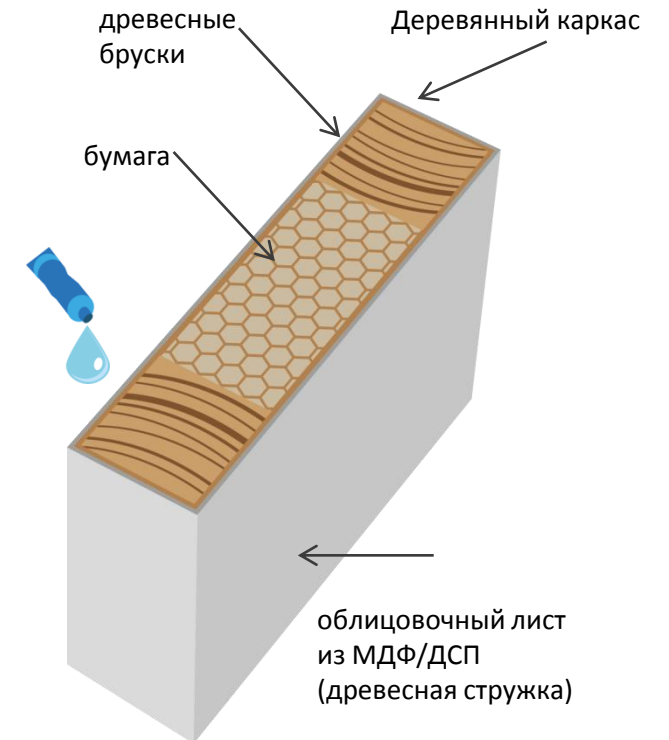

Линейка PRAGMATIC by AquaDoor

Обычная дверь

КОНСТРУКТИВ PRAGMATIC

СВАРНОЙ КАРКАС – обеспечивает максимальный уровень прочности и точности размеров дверного полотна.

- Профили из материала «Поливудекс» (абсолютно влагостойкий композит) формируют периметр конструкции.
- Сварка каркаса осуществляется на высокоточном оборудовании, по требованиям, сопоставимым с требованиями к прочности угловых соединений оконных профилей.
- Самыми важными преимуществами термосварки являются: точная геометрия и прочность соединения.

Значения разрушающей нагрузки превышают значения, установленные в ГОСТ для оконных рам: более 2000 Н (Ньютонов).

КОНСТРУКТИВНЫЕ ОТЛИЧИЯ – АНАЛОГОВ НЕТ

Pragmatic

Сварной каркас – гарант прочности и стабильности геометрии полотна

Сэндвич-двери

составная конструкция из спрессованных элементов

МДФ, ДСП двери

составная конструкция из склеенных элементов

ПРОСЛУЖИТ ДОЛГО

Поливудекс® - **100% влагостойкий материал.**

Как цельное полотно у линейки AquaDoor, так и сварной каркас у линейки Pragmatic

не имеют стыковочных швов и влагонепроницаемых элементов.

Прочность материала, толщина стенок гарантируют **сохранность полотна** на объектах с большой проходимостью.

Выдерживают удары и небрежное отношение.