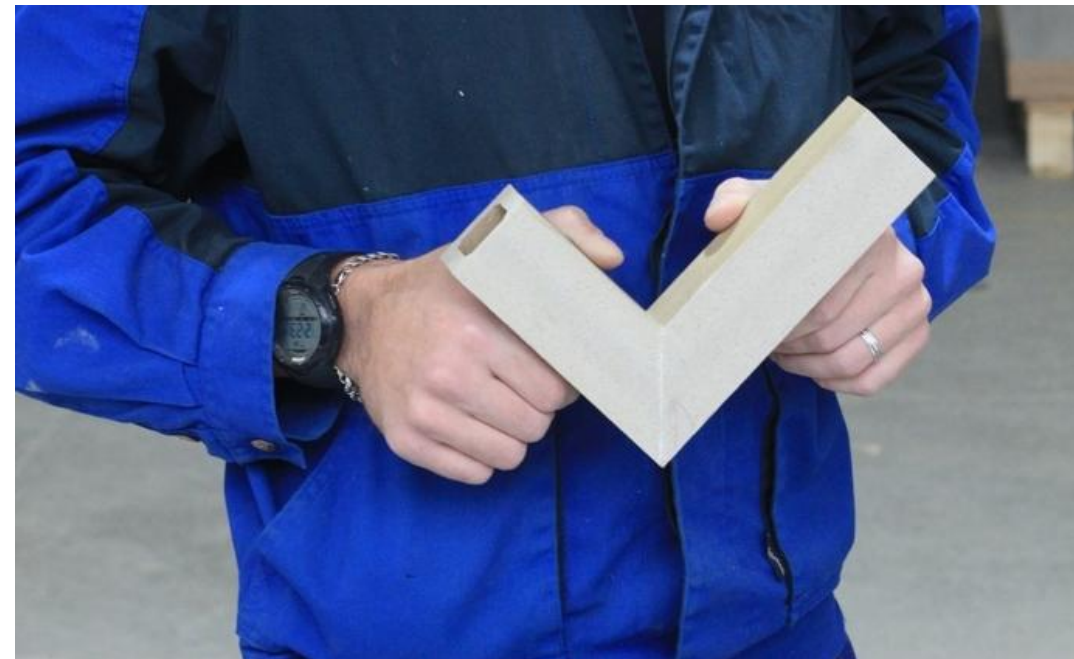

КОНСТРУКТИВ PRAGMATIC

СВАРНОЙ КАРКАС – обеспечивает максимальный уровень прочности и точности размеров дверного полотна.

- Профили из материала «Поливудекс» (абсолютно влагостойкий композит) формируют периметр конструкции.
- Сварка каркаса осуществляется на высокоточном оборудовании, по требованиям, сопоставимым с требованиями к прочности угловых соединений оконных профилей.
- Самыми важными преимуществами термосварки являются: точная геометрия и прочность соединения.

Значения разрушающей нагрузки превышают значения, установленные в ГОСТ для оконных рам: более 2000 Н (Ньютонов).