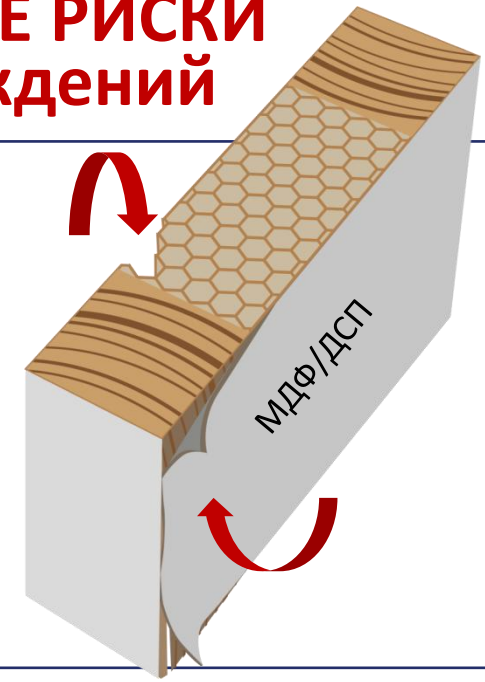

не имеют стыковочных швов и влагонепроницаемых элементов.

Прочность материала, толщина стенок гарантируют **сохранность полотна** на объектах с большой проходимостью.

Выдерживают удары и небрежное отношение.

Не привлекают насекомых, грызунов и других вредителей.

Прослужат долго! в 2 раза дольше по сравнению с дверями из традиционных материалов: мдф, дсп, дерево.

ВЫСОКИЕ РИСКИ повреждений

Высокие риски проникновения влаги через стыковочные швы и в местах **отслоения облицовочного листа**, наполнение из склеенных древесных материалов **не является абсолютно влагостойким**, со временем полотно может деформироваться и плохо закрываться.

Поверхность полотна **повреждается ударами**, остаются **вмятины**.

Грызуны и **вредители способны повредить** как облицовочный лист, так и внутренние наполнители полотна.

Могут поддерживать горение, т.к. как содержат в конструктиве **легковоспламеняющиеся элементы**.

Повреждаются от избыточных нагрузок и небрежного отношения.

Прессованные опилки облицовочных плит впитывают влагу, со временем такие двери **разбухают, деформируются, плесневеют и гниют, декоративная пленка отслаивается**.