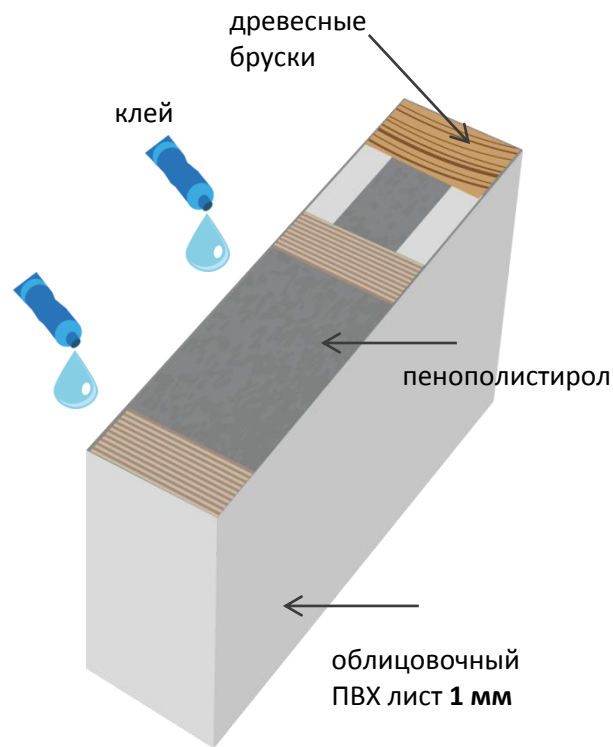

Линейка PRAGMATIC by AquaDoor

Обычная дверь

КОНСТРУКТИВ PRAGMATIC

СВАРНОЙ КАРКАС – обеспечивает максимальный уровень прочности и точности размеров дверного полотна.

- Профили из материала «Поливудекс» (абсолютно влагостойкий композит) формируют периметр конструкции.
- Сварка каркаса осуществляется на высокоточном оборудовании, по требованиям, сопоставимым с требованиями к прочности угловых соединений оконных профилей.
- Самыми важными преимуществами термосварки являются: точная геометрия и прочность соединения.

Сэндвич-двери

составная конструкция из спрессованных элементов

МДФ, ДСП двери

составная конструкция из склеенных элементов

ПРОСЛУЖИТ ДОЛГО

Поливудекс® - **100% влагостойкий материал.**

Как цельное полотно у линейки AquaDoor, так и сварной каркас у линейки Pragmatic

не имеют стыковочных швов и влагонепроницаемых элементов.

Прочность материала, толщина стенок гарантируют **сохранность полотна** на объектах с большой проходимостью.

Выдерживают удары и небрежное отношение.