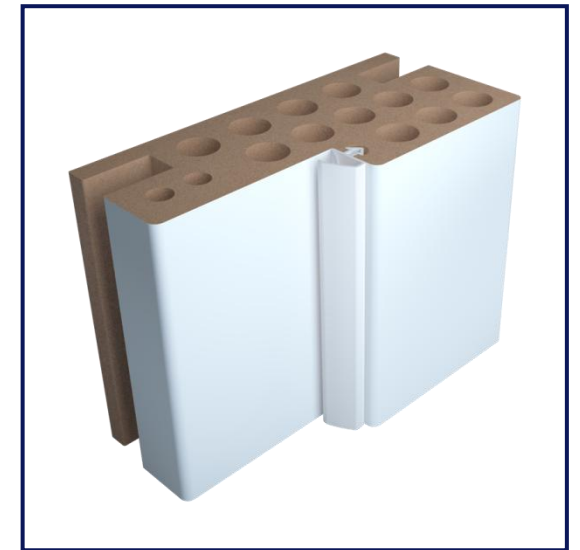

Серый

РАЗМЕРЫ ДВЕРИ

Стандартные размеры:

Высота: 2000 мм

Ширина: от 200 до 800 мм (шаг 100 мм)
от 800 до 1100 мм (шаг 50 мм)

ДОПОЛНИТЕЛЬНЫЕ ВОЗМОЖНОСТИ:

- Установка отбойных пластин
- Установка вентиляционных решеток
- Фрезеровка под замки

ПОГОНАЖНЫЕ ИЗДЕЛИЯ ДЛЯ ЗАКРЫТИЯ ЛЮБЫХ ПРОЕМОВ

Вы можете посмотреть и скачать узлы монтажа с комплектующими [по ссылке](#)

Дверная коробка 60x40

Дверная коробка 90x40
полукруглая

Дверная коробка 90x40 ДПК

Подробнее узнать о монтаже дверного полотна и комплектующих Вы можете узнать в нашей [инструкции](#)