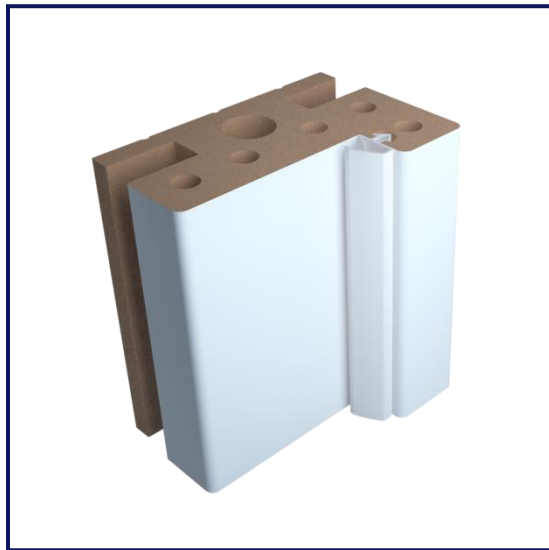

ПОГОНАЖНЫЕ ИЗДЕЛИЯ ДЛЯ ЗАКРЫТИЯ ЛЮБЫХ ПРОЕМОВ

Вы можете посмотреть и скачать узлы монтажа с комплектующими [по ссылке](#)

Дверная коробка 60x40