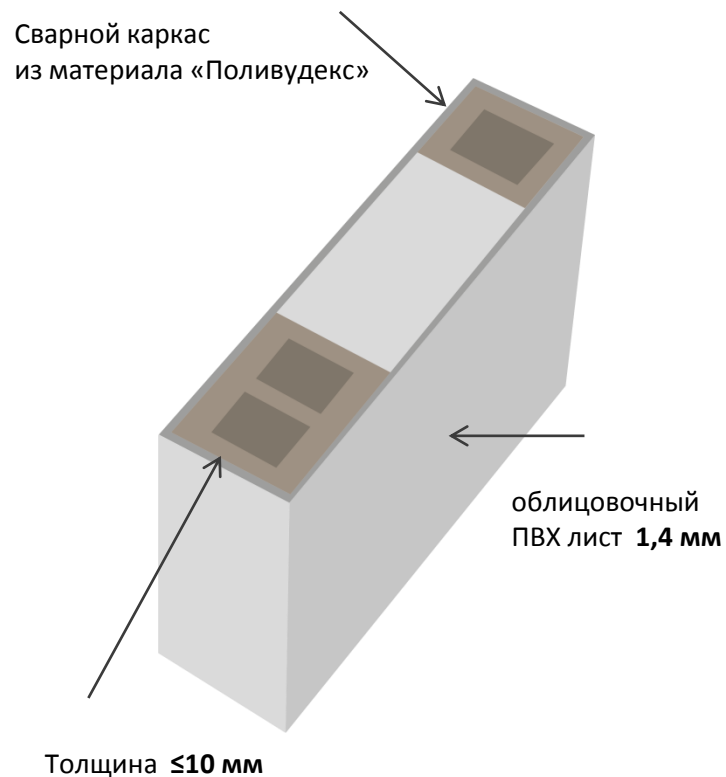

КОНСТРУКТИВНЫЕ ОТЛИЧИЯ – АНАЛОГОВ НЕТ

Pragmatic

Сварной каркас – гарант прочности и стабильности геометрии полотна