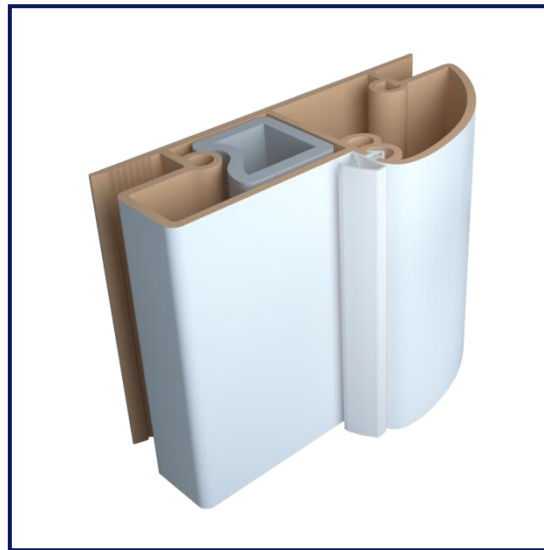

Дверная коробка 90x40
полукруглая