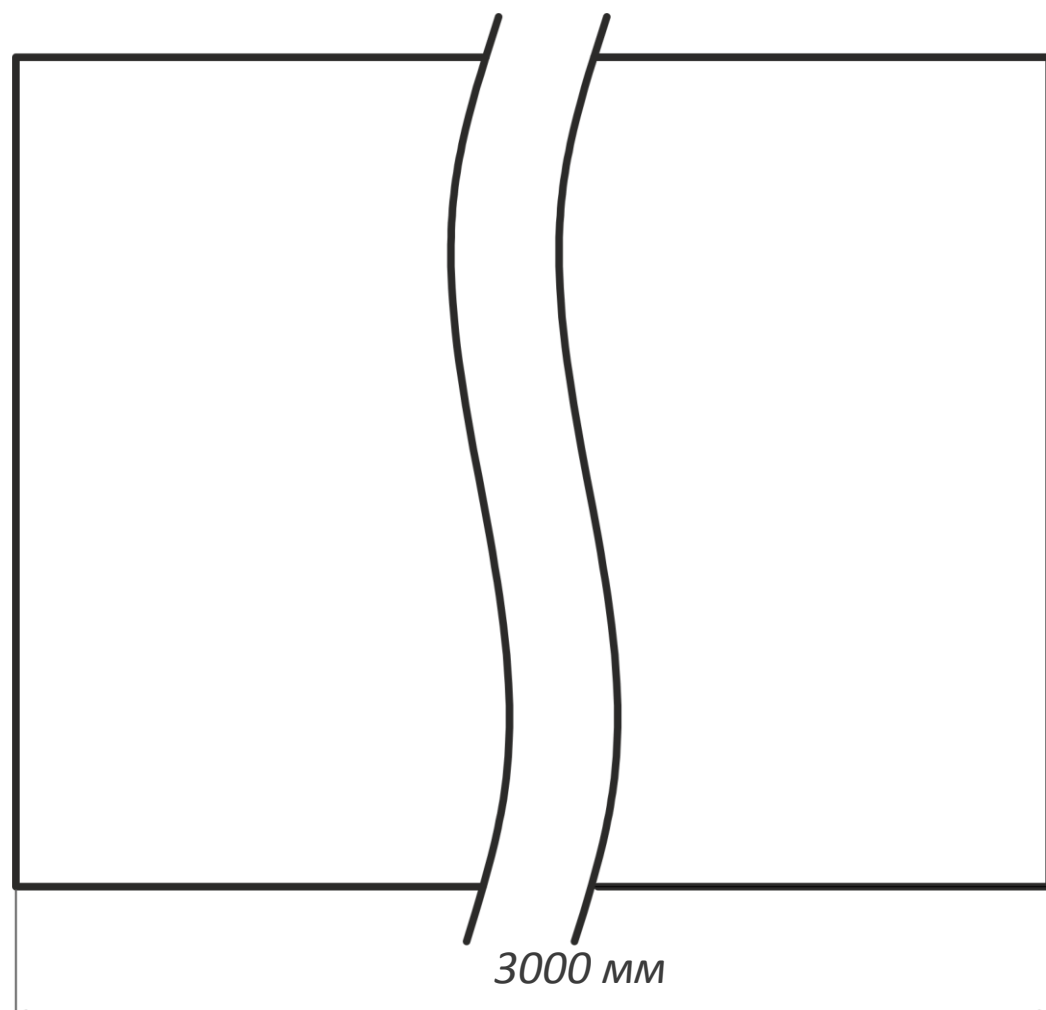

Комплект отбойной доски, Размеры